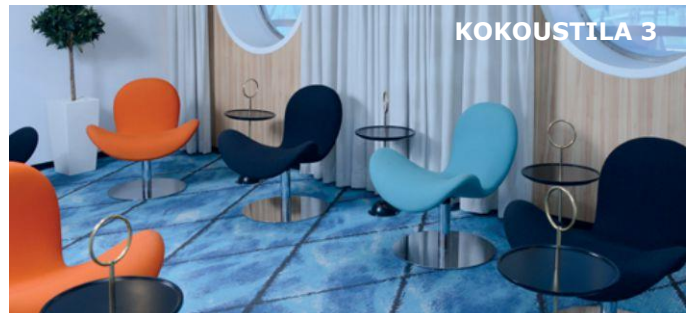

Kokouskeskus & Lounge tarjoilut.

Lounge on rauhallinen paikka työntekoon matkan aikana.

Kaksi 50 hengen kokoustilaa. Tilat on mahdollista yhdistää noin 110 hengelle.

Inspiraatiotila sopii hyvin esimerkiksi 8 hengen workshop-tilaksi.