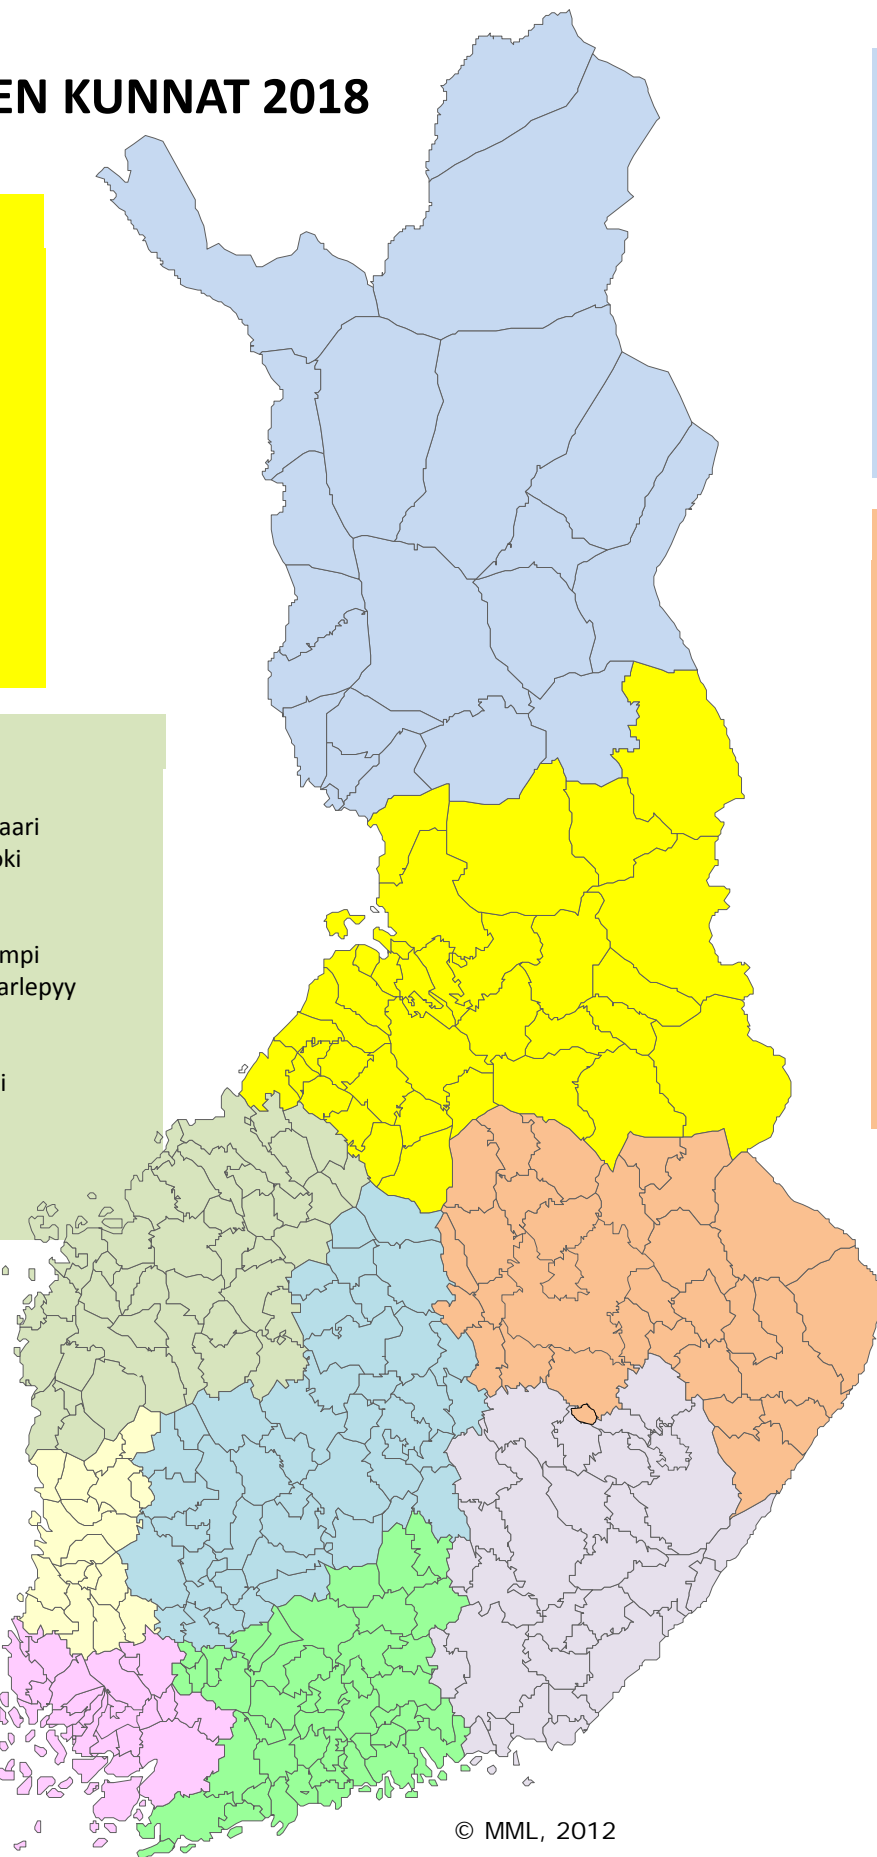

OULUN SEUDUN ALUETOIMISTO

Alavieska	Lumijoki	Reisjärvi
Haapajärvi	Merijärvi	Ristijärvi
Haapavesi	Muhos	Sievi
Hailuoto	Nivala	Siikajoki
Hyrnsalmi	Oulainen	Siikalatva
li	Oulu	Sotkamo
Kajaani	Paltamo	Suomussalmi
Kalajoki	Pudasjärvi	Taivalkoski
Kempele	Puolanka	Tyrnävä
Kuhmo	Pyhäjoki	Utajärvi
Kuusamo	Pyhäjärvi	Vaala
Kärsämäki	Pyhäntä	Ylivieska
Liminka	Raahе	

POHJANMAAN ALUETOIMISTO

Alajärvi	Korsnäs	Perho
Alavus	Kristiinankaupunki	Pietarsaari
Evijärvi	Kruunupyö	Seinäjoki
Halsua	Kuortane	Soini
Ilmajoki	Kurikka	Teuva
Isojoki	Laihia	Toholampi
Isokyrö	Lappajärvi	Uusikaarlepyy
Kannus	Lapua	Vaasa
Karjajoki	Lestijärvi	Veteli
Kaskinen	Luoto	Vimpeli
Kauhajoki	Maalahti	Vöyri
Kauhava	Mustasaari	Ähtäri
Kaustinen	Närpiö	
Kokkola	Pedersöre	

SISÄ-SUOMEN ALUETOIMISTO

Akaa	Mänttä-Vilppula
Hankasalmi	Nokia
Hämeenkyrö	Orivesi
Ikaalinen	Parkano
Joutsa	Petäjävesi
Juupajoki	Pihtipudas
Jyväskylä	Pirkkala
Jämsä	Punkalaidun
Kangasala	Pälkäne
Kannonkoski	Ruovesi
Karstula	Saarijärvi
Keuruu	Sastamala
Kihniö	Tampere
Kinnula	Toivakka
Kivijärvi	Ujala
Konnevesi	Uurainen
Kuhmoinen	Valkeakoski
Kyyjärvi	Vesilahti
Laukaa	Viitasaari
Lempäälä	Virrat
Luhanka	Ylöjärvi
Multia	Äänekoski
Muurame	

SATAKUNNAN ALUETOIMISTO

Eura	Merikarvia
Eurajoki	Nakkila
Harjavalta	Pomarkku
Honkajoki	Pori
Huittinen	Rauma
Jämijärvi	Siikainen
Kankaanpää	Säkylä
Karvia	Ulvila
Kokemäki	

© MML, 2012

LAPIN ALUETOIMISTO

Enontekiö	Ranua
Inari	Rovaniemi
Kemi	Salla
Kemijärvi	Savukoski
Keminmaa	Simo
Kittilä	Sodankylä
Kolari	Tervola
Muonio	Tornio
Pelkosenniemi	Utsjoki
Pello	Ylitornio
Posio	

ITÄ-SUOMEN ALUETOIMISTO

Iisalmi	Polvijärvi
Ilomantsi	Rautalampi
Joensuu	Rautavaara
Juuka	Rääkkylä
Kaavi	Siilinjärvi
Keitele	Sonkajärvi
Kitee	Suonenjoki
Kiuruvesi	Tervo
Kontiolahti	Tohmajärvi
Kuopio	Tuusniemi
Lapinlahti	Valtimo
Leppävirta	Varkaus
Lieksa	Vesanto
Liperi	Vieremä
Nurmes	
Outokumpu	
Pielavesi	

KAAKKOIS-SUOMEN ALUETOIMISTO

Enonkoski	Mikkeli
Hamina	Mäntyharju
Heinävesi	Parikkala
Hirvensalmi	Pertunmaa
Iitti	Pieksämäki
Imatra	Puumala
Joroinen	Pyhtää
Juva	Rantasalmi
Kangasniemi	Rautjärvi
Kotka	Ruokolahti
Kouvola	Savitaipale
Lappeenranta	Savonlinna
Lemi	Sulkava
Luumäki	Taipalsaari
Miehikkälä	Virolahti

ETELÄ-SUOMEN ALUETOIMISTO

Asikkala	Heinola	Jokioinen	Lapinjärvi	Padasjoki	Sysmä
Askola	Helsinki	Järvenpää	Lohja	Pornainen	Tammela
Espoo	Hollola	Karkkila	Loppi	Porvoo	Tuusula
Forssa	Humppila	Kauniainen	Loviisa	Pukkila	Vantaa
Hanko	Hyvinkää	Kerava	Myrskylä	Raasepori	Vihti
Hartola	Hämeenlinna	Kirkkonummi	Mäntsälä	Riihimäki	Ypäjä
Hattula	Inkoo	Kärkölä	Nurmijärvi	Sipoo	
Hausjärvi	Janakkala	Lahti	Orimattila	Siuntio	

VARSINAIS-SUOMEN ALUETOIMISTO

Aura	Jomala	Laitila	Masku	Pyhäranta	Somero	Vårdö
Brändö	Kaarina	Lemland	Mynämäki	Pöytyä	Sottunga	
Eckerö	Kemiönsaari	Lieto	Naantali	Raisio	Sund	
Finström	Koski Tl	Loimaa	Nousiainen	Rusko	Taivassalo	
Föglö	Kumlinge	Lumparland	Oripää	Salo	Turku	
Geta	Kustavi	Maarianhamina	Paimio	Saltvik	Uusikaupunki	
Hammarland	Kökar	Marttila	Parainen	Sauvo	Vehmaa