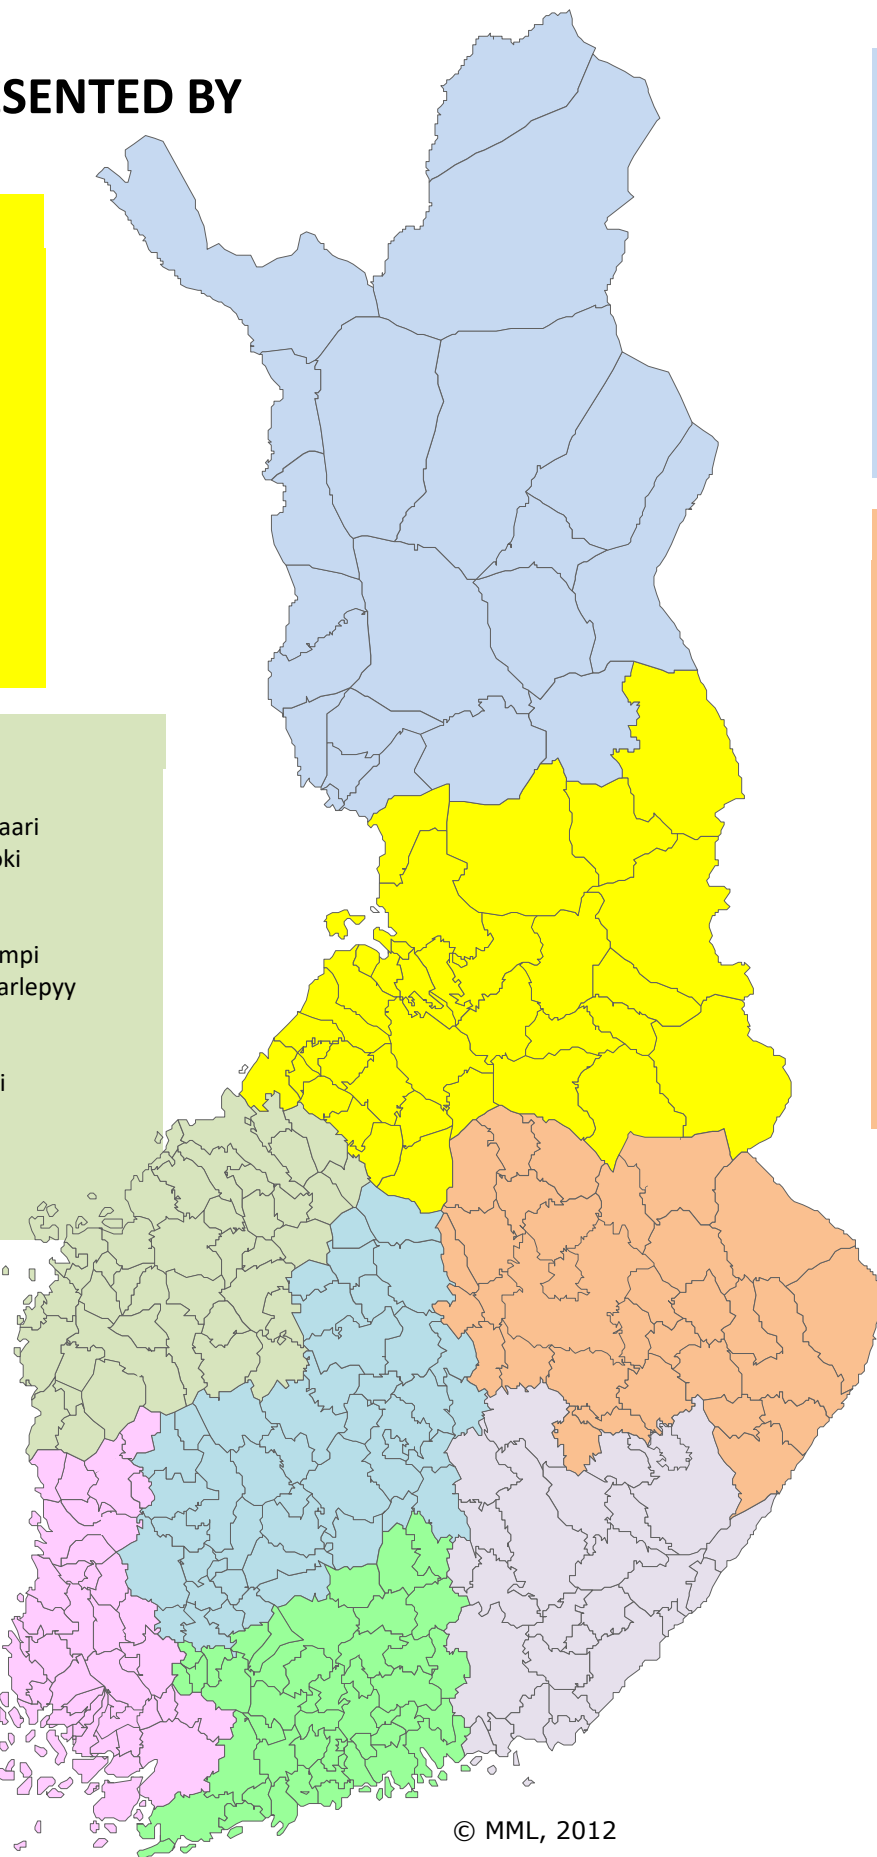

# MUNICIPALITIES REPRESENTED BY REGIONAL OFFICES

## OULU AREA REGIONAL OFFICE

Alavieska	Lumijoki	Reisjärvi
Haapajärvi	Merijärvi	Ristijärvi
Haapavesi	Muhos	Sievi
Hailuoto	Nivala	Siikajoki
Hyrnsalmi	Oulainen	Siikalatva
li	Oulu	Sotkamo
Kajaani	Paltamo	Suomussalmi
Kalajoki	Pudasjärvi	Taivalkoski
Kempele	Puolanka	Tyrnävä
Kuhmo	Pyhäjoki	Utajärvi
Kuusamo	Pyhäjärvi	Vaala
Kärsämäki	Pyhäntä	Ylivieska
Liminka	Raahe	

## OSTROBOTHNIA REGIONAL OFFICE

Alajärvi	Korsnäs	Perho
Alavus	Kristiinankaupunki	Pietarsaari
Evijärvi	Kruunupyö	Seinäjoki
Halsua	Kuortane	Soini
Ilmajoki	Kurikka	Teuva
Isojoki	Laihia	Toholampi
Isokyrö	Lappajärvi	Uusikaarlepyy
Kannus	Lapua	Vaasa
Karjajoki	Lestijärvi	Veteli
Kaskinen	Luoto	Vimpeli
Kauhajoki	Maalahti	Vöyri
Kauhava	Mustasaari	Ähtäri
Kaustinen	Närpiö	
Kokkola	Pedersöre	

## INNER FINLAND REGIONAL OFFICE

Akaa	Mänttä-Vilppula
Hankasalmi	Nokia
Hämeenkyrö	Orivesi
Ikaalinen	Parkano
Joutsa	Petäjävesi
Juupajoki	Pihtipudas
Jyväskylä	Pirkkala
Jämsä	Punkalaidun
Kangasala	Pälkäne
Kannonkoski	Ruovesi
Karstula	Saarijärvi
Keuruu	Sastamala
Kihniö	Tampere
Kinnula	Toivakka
Kivijärvi	Urdala
Konnevesi	Uurainen
Kuhmoinen	Valkeakoski
Kyyjärvi	Vesilahti
Laukaa	Viitasaari
Lempäälä	Virrat
Luhanka	Ylöjärvi
Multia	Äänekoski
Muurame	