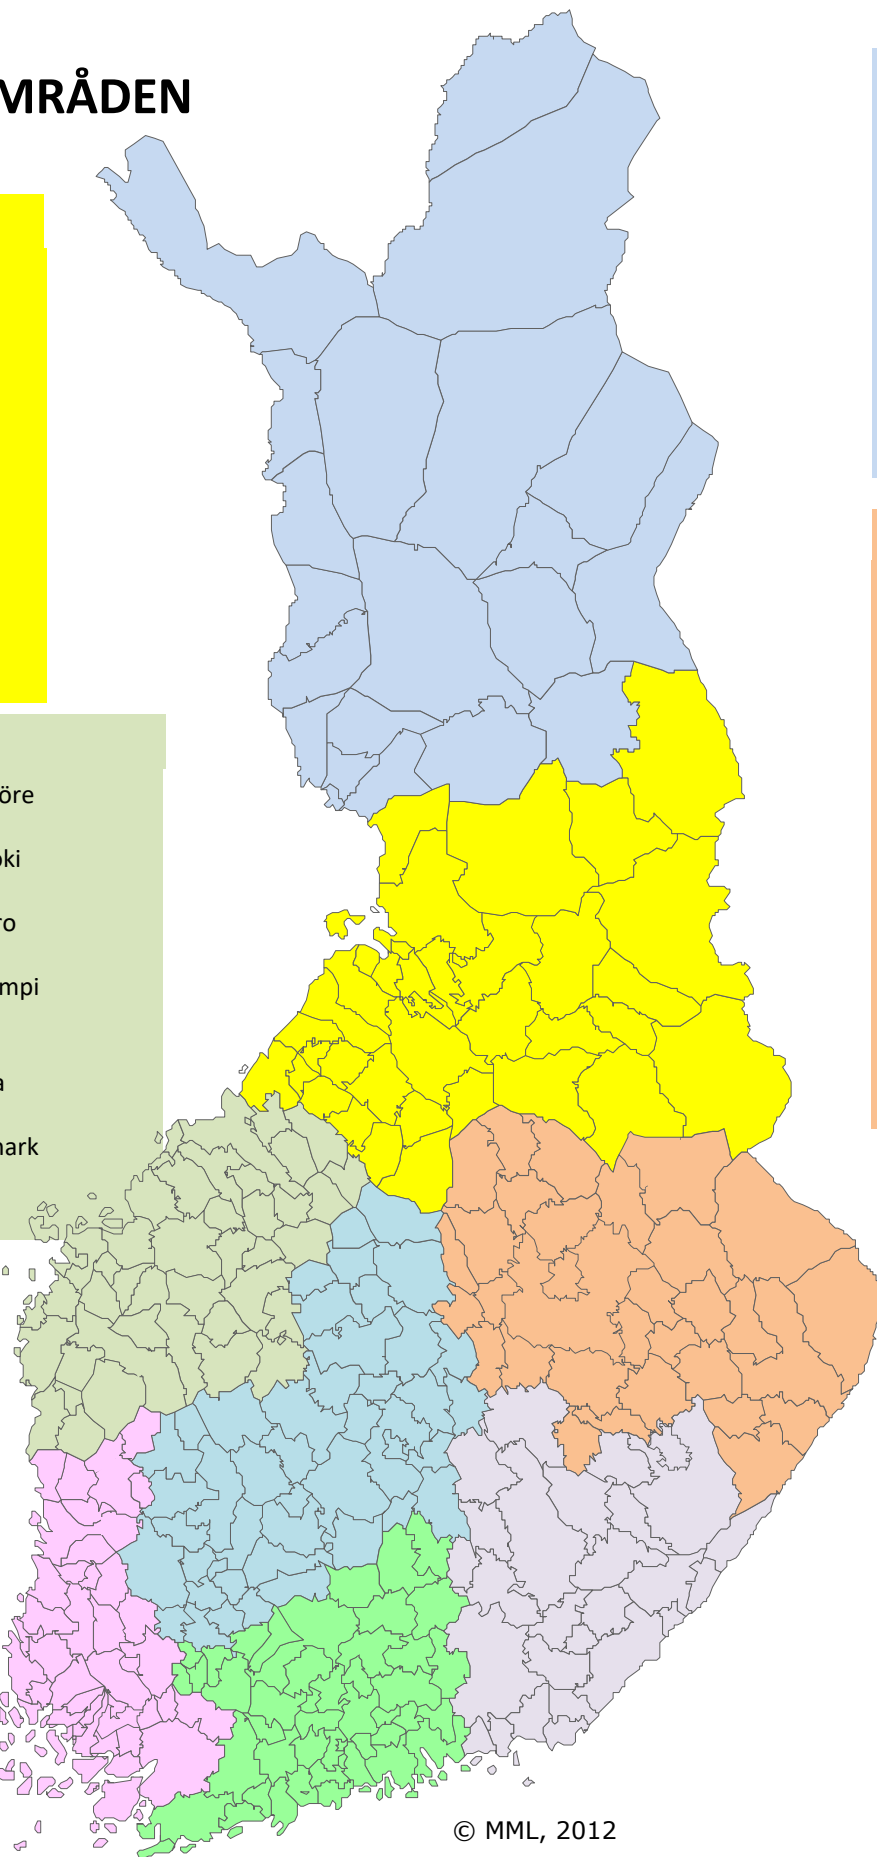

REGIONKONTORENS OMRÅDEN

KOMMUNVIS

ULEÅBORGSREGIONENS REGIONKONTOR

Alavieska	Limingo	Ristijärvi
Brahestad	Lumijoki	Sievi
Haapajärvi	Merijärvi	Siikajoki
Haapavesi	Muhos	Siikalatva
Hyrnsalmi	Nivala	Sotkamo
Ijo	Oulainen	Suomussalmi
Kajana	Paltamo	Taivalkoski
Kalajoki	Pudasjärvi	Tyrnävä
Karlö	Puolango	Uleåborg
Kempele	Pyhäjoki	Utajärvi
Kuhmo	Pyhäjärvi	Vaala
Kuusamo	Pyhäntä	Ylivieska
Kärsämäki	Reisjärvi	

ÖSTERBOTTENS REGIONKONTOR

Alajärvi	Korsholm	Pedersöre
Alavo	Korsnäs	Perho
Bötom	Kristinestad	Seinäjoki
Etseri	Kronoby	Soini
Evijärvi	Kuortane	Storkyro
Halso	Kurikka	Storå
Ilmola	Laihela	Toholampi
Jakobstad	Lappajärvi	Vasa
Kannus	Lappo	Vetil
Karleby	Larsmo	Vindala
Kaskö	Lestijärvi	Vörå
Kauhajoki	Malax	Östermark
Kauhava	Nykarleby	
Kaustby	Närpes	

INRE FINLANDS REGIONKONTOR

Ackas	Mänttä-Vilppula
Birkala	Nokia
Hankasalmi	Orivesi
Ikalis	Parkano
Joutsa	Petäjävesi
Juupajoki	Pihtipudas
Jyväskylä	Punkalaidun
Jämsä	Pälkäne
Kangasala	Ruovesi
Kannonkoski	Saarijärvi
Karstula	Sastamala
Keuru	Tammerfors
Kihniö	Tavastkyro
Kinnula	Toivakka
Kivijärvi	Urais
Konnevesi	Urjala
Kuhmois	Valkeakoski
Kyyjärvi	Vesilahti
Laukas	Viitasaari
Lembois	Virdois
Luhanka	Ylöjärvi
Multia	Äänekoski
Muurame	

© MML, 2012

LAPPLANDS REGIONKONTOR

Enare	Ranua
Enontekis	Rovaniemi
Kemi	Salla
Kemijärvi	Savukoski
Keminmaa	Simo
Kittilä	Sodankylä
Kolari	Tervola
Muonio	Torneå
Pelkosenniemi	Utsjoki
Pello	Övertorneå
Posio	

ÖSTRA FINLANDS REGIONKONTOR

Heinävesi	Nurmes
Idensalmi	Outokumpu
Ilomants	Pielavesi
Joensuu	Polvijärvi
Jorois	Rautalampi
Juga	Rautavaara
Kaavi	Rääkkylä
Keitele	Siilinjärvi
Kides	Sonkajärvi
Kiuruvesi	Suonenjoki
Kontiolax	Tervo
Kuopio	Tohmajärvi
Lapinlax	Tuusniemi
Leppävirta	Varkaus
Libelits	Vesanto
Lieksa	Vieremä

SYDÖSTRA FINLANDS REGIONKONTOR

Enonkoski	Pieksämäki
Fredrikshamn	Puumala
Hirvensalmi	Pyttis
Imatra	Rantasalmi
Juva	Rautjärvi
Kangasniemi	Ruokolax
Kotka	S:t Michel
Kouvola	Savitaipale
Lemi	Sulkava
Luumäki	Taipalsaari
Miehikkälä	Vederlax
Mäntyharju	Villmanstrand
Nyslott	
Parikkala	
Pertunmaa	

SÖDRA FINLANDS REGIONKONTOR

Asikkala	Hangö	Högfors	Lahtis	Orimattila	Tammela
Askola	Hattula	Ingå	Lappträsk	Padasjoki	Tavastehus
Borgnäs	Hausjärvi	Itis	Lojo	Pukkila	Träskända
Borgå	Heinola	Janakkala	Loppis	Raseborg	Tusby
Esbo	Helsingfors	Jockis	Lovisa	Riihimäki	Vanda
Forssa	Hollola	Kervo	Mörskom	Sibbo	Vichtis
Grankulla	Humppila	Kyrkslätt	Mäntsälä	Sjundeå	Ypäjä
Gustav Adolfs	Hyvinge	Kärkölä	Nurmijärvi	Sysmä	

SYDVÄSTRA FINLANDS REGIONKONTOR

Aura	Gustavs	Kumlinge	Marttila	Pyhäranta	S:t Karins	Vemo
Björneborg	Hammarland	Kumo	Masku	Påmark	Sastmola	Virmo
Brändö	Harjavalta	Kökar	Nakkila	Pöytis	Siikais	Vittis
Eckerö	Jomala	Lemland	Nousis	Raumo	Somero	Vårdö
Eura	Jämijärvi	Letala	Nystad	Reso	Sottunga	Åbo
Euraåminne	Kankaanpää	Loimaa	Nådendal	Rusko	Sund	
Finström	Karvia	Lumparland	Oripää	Salo	Säkylä	
Föglö	Kimtoön	Lundo	Pargas	Saltvik	Tövsala	
Geta	Koskis	Mariehamn	Pemar	Sagu	Ulvby